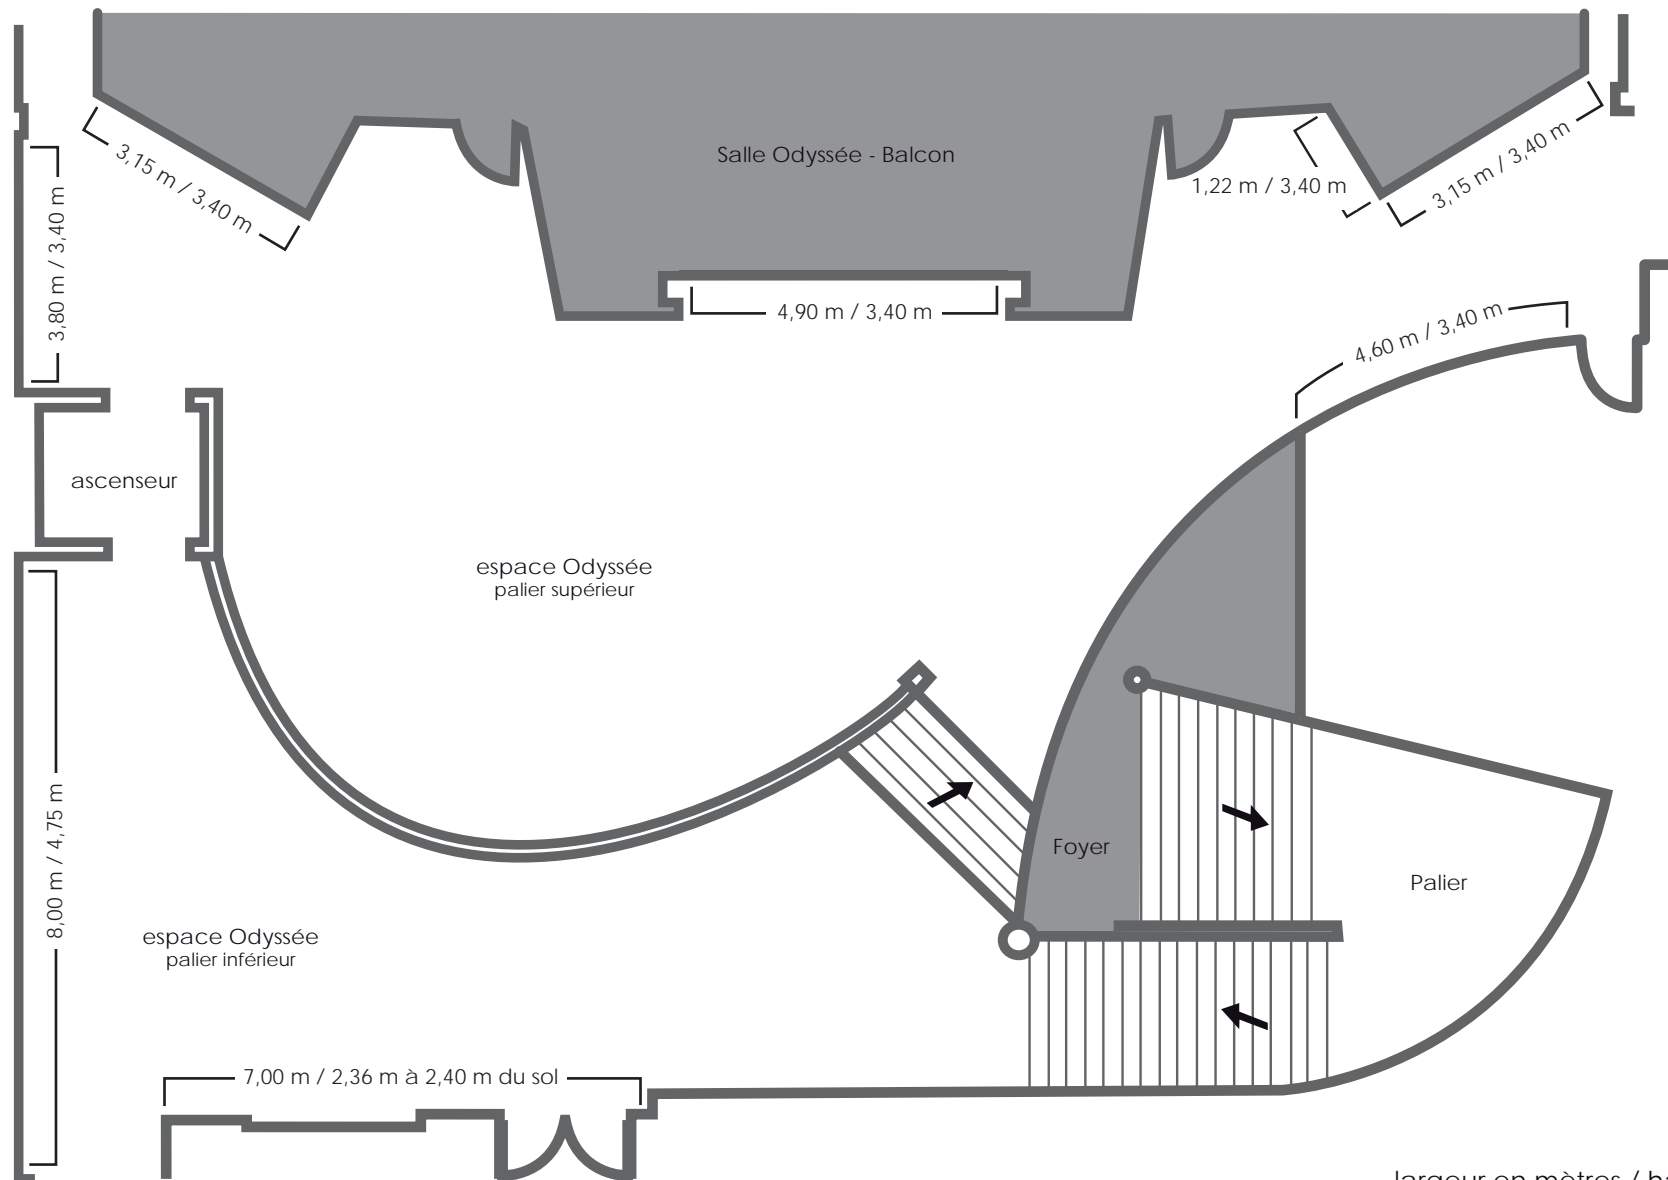

# ESPACE ODYSSÉE

## FICHE TECHNIQUE

855, boul. de la Gappe, Gatineau, Qc J8T 8H9  
819-243-2325 · artimage@gatineau.ca  
www.maisondelaculture.ca

LÉGENDE  
largeur en mètres / hauteur en mètres