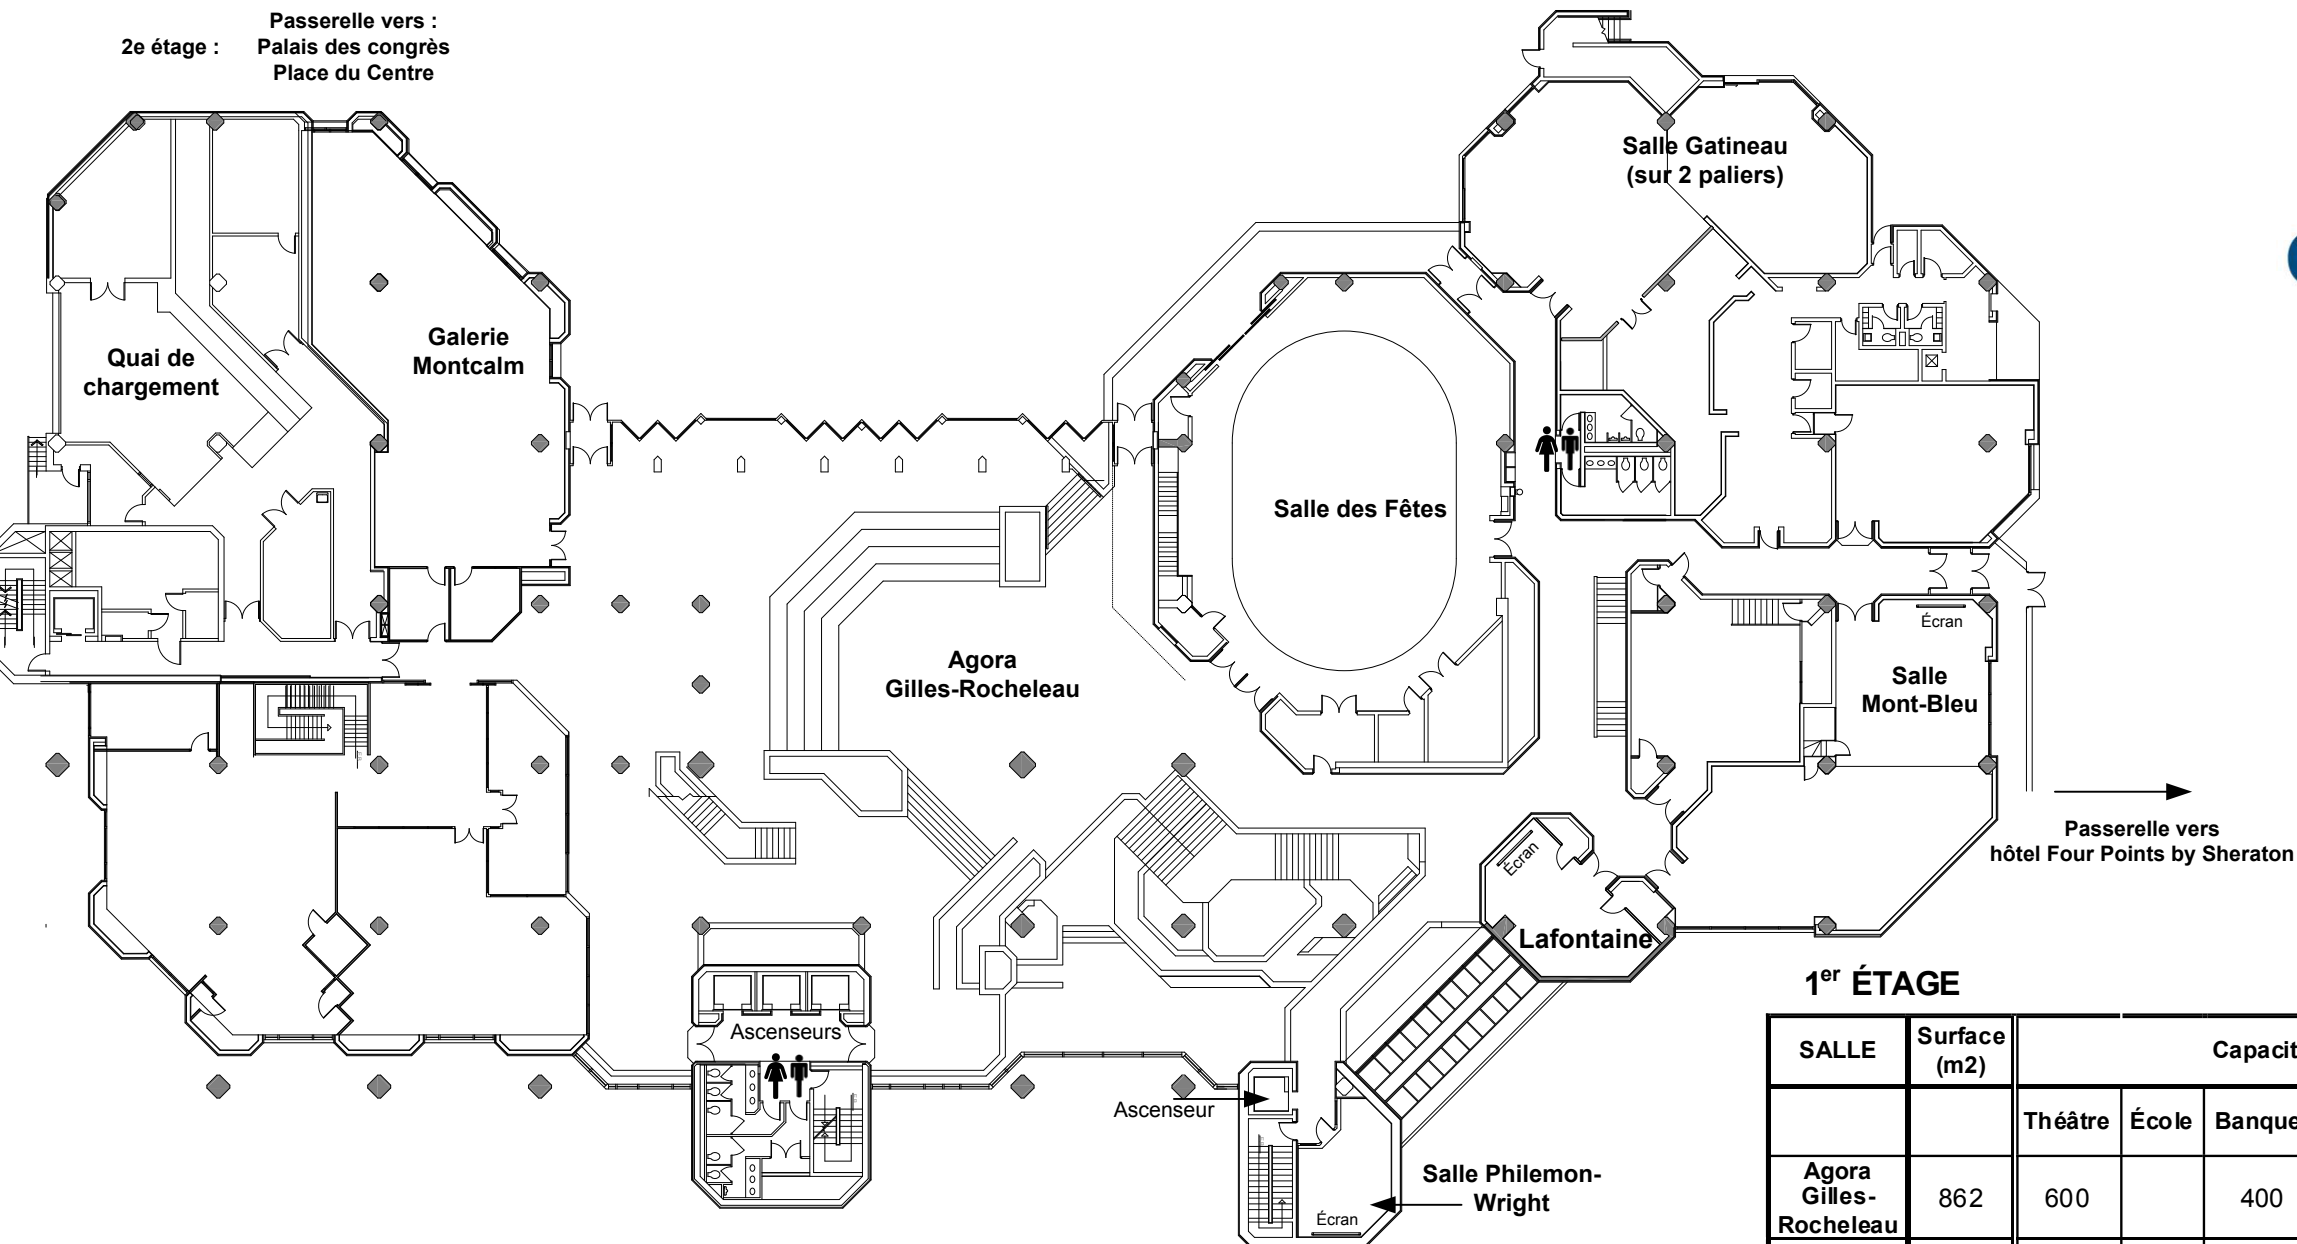

**REZ-DE-CHAUSSÉE**

SALLE	Surface (m2)	Capacité					
		Théâtre	École	Banquet	Réception	U	Carré
Salon Jean-Alie	65	40	28	32	69	21	25
Jean-Després		252					
Foyer salle Jean-Després	145				360		
Multimédia Vanier			10				
Salle de presse Vidéotron		70					

**Maison du citoyen**  
 25, rue Laurier, Gatineau (Québec) J8X 4C8  
 Téléphone : 819 243-2345, poste 7761  
 bujold.karine@gatineau.ca

2e étage : Passerelle vers :  
Palais des congrès  
Place du Centre