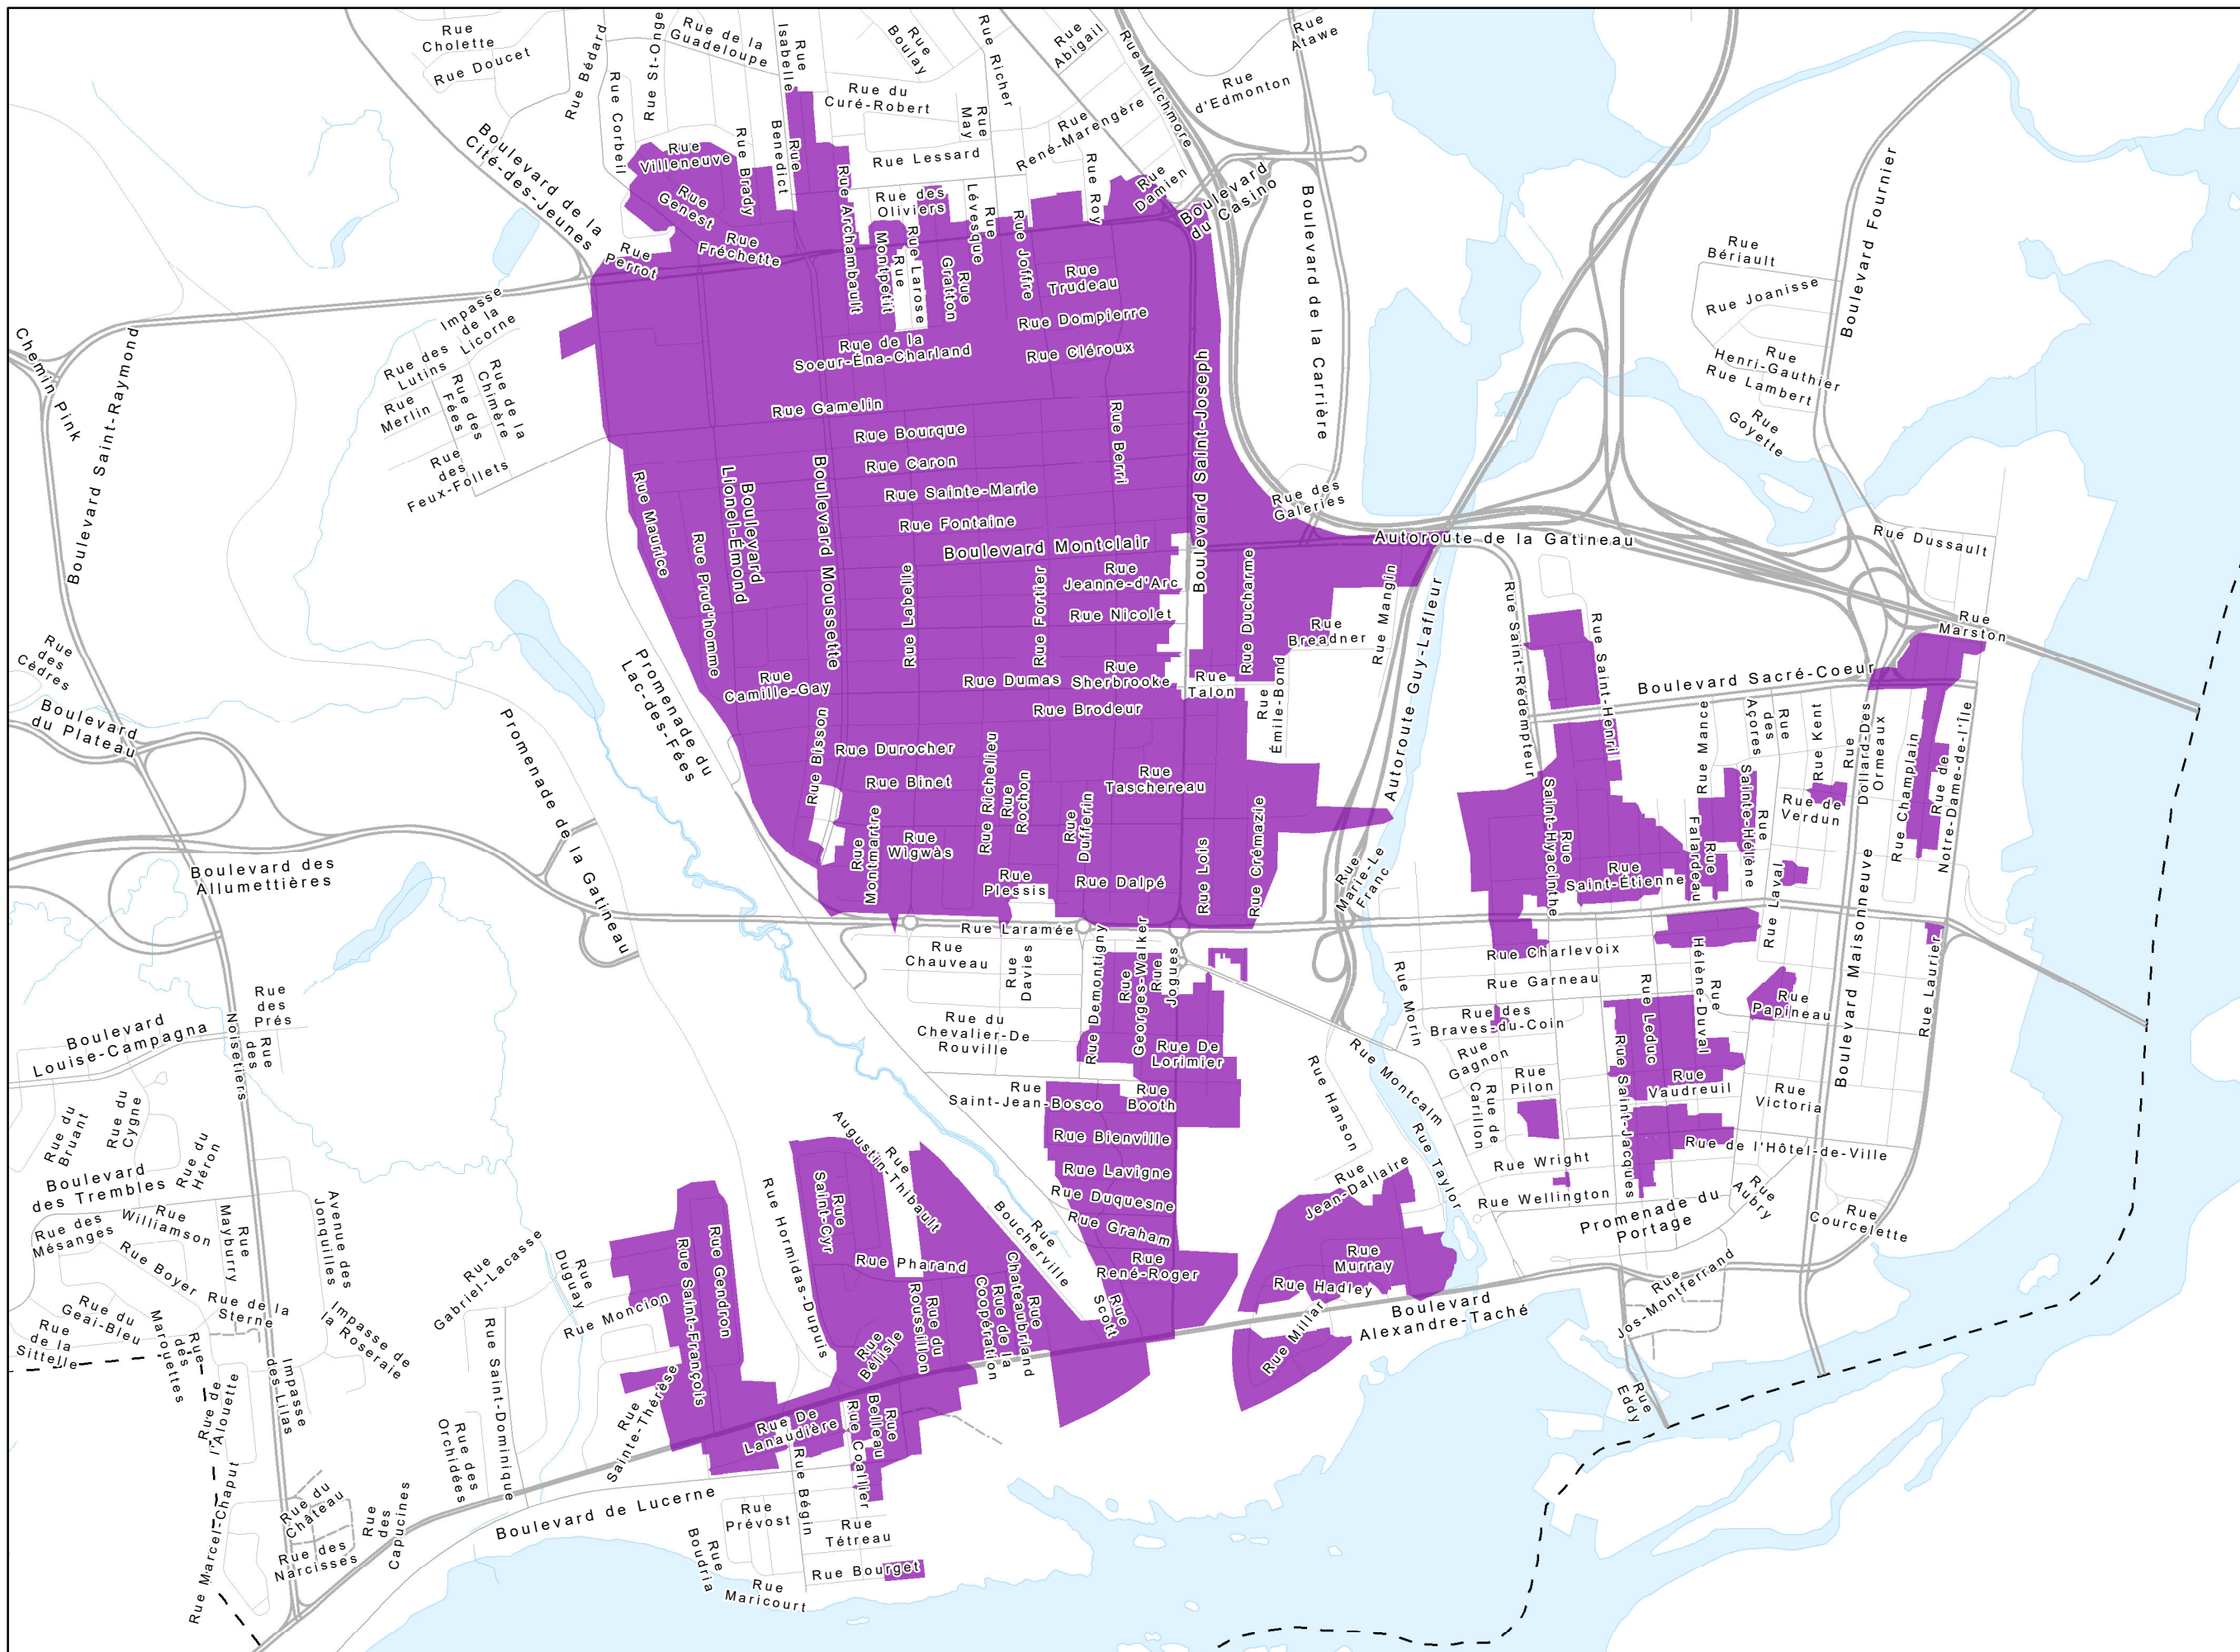

GATINEAU

Secteurs prioritaires pour
l'application du programme
EAULOGIK
Secteur Hull

Secteurs prioritaires

GÉO-SAD

1:15 000
0 30 60 120 180 240 300
M