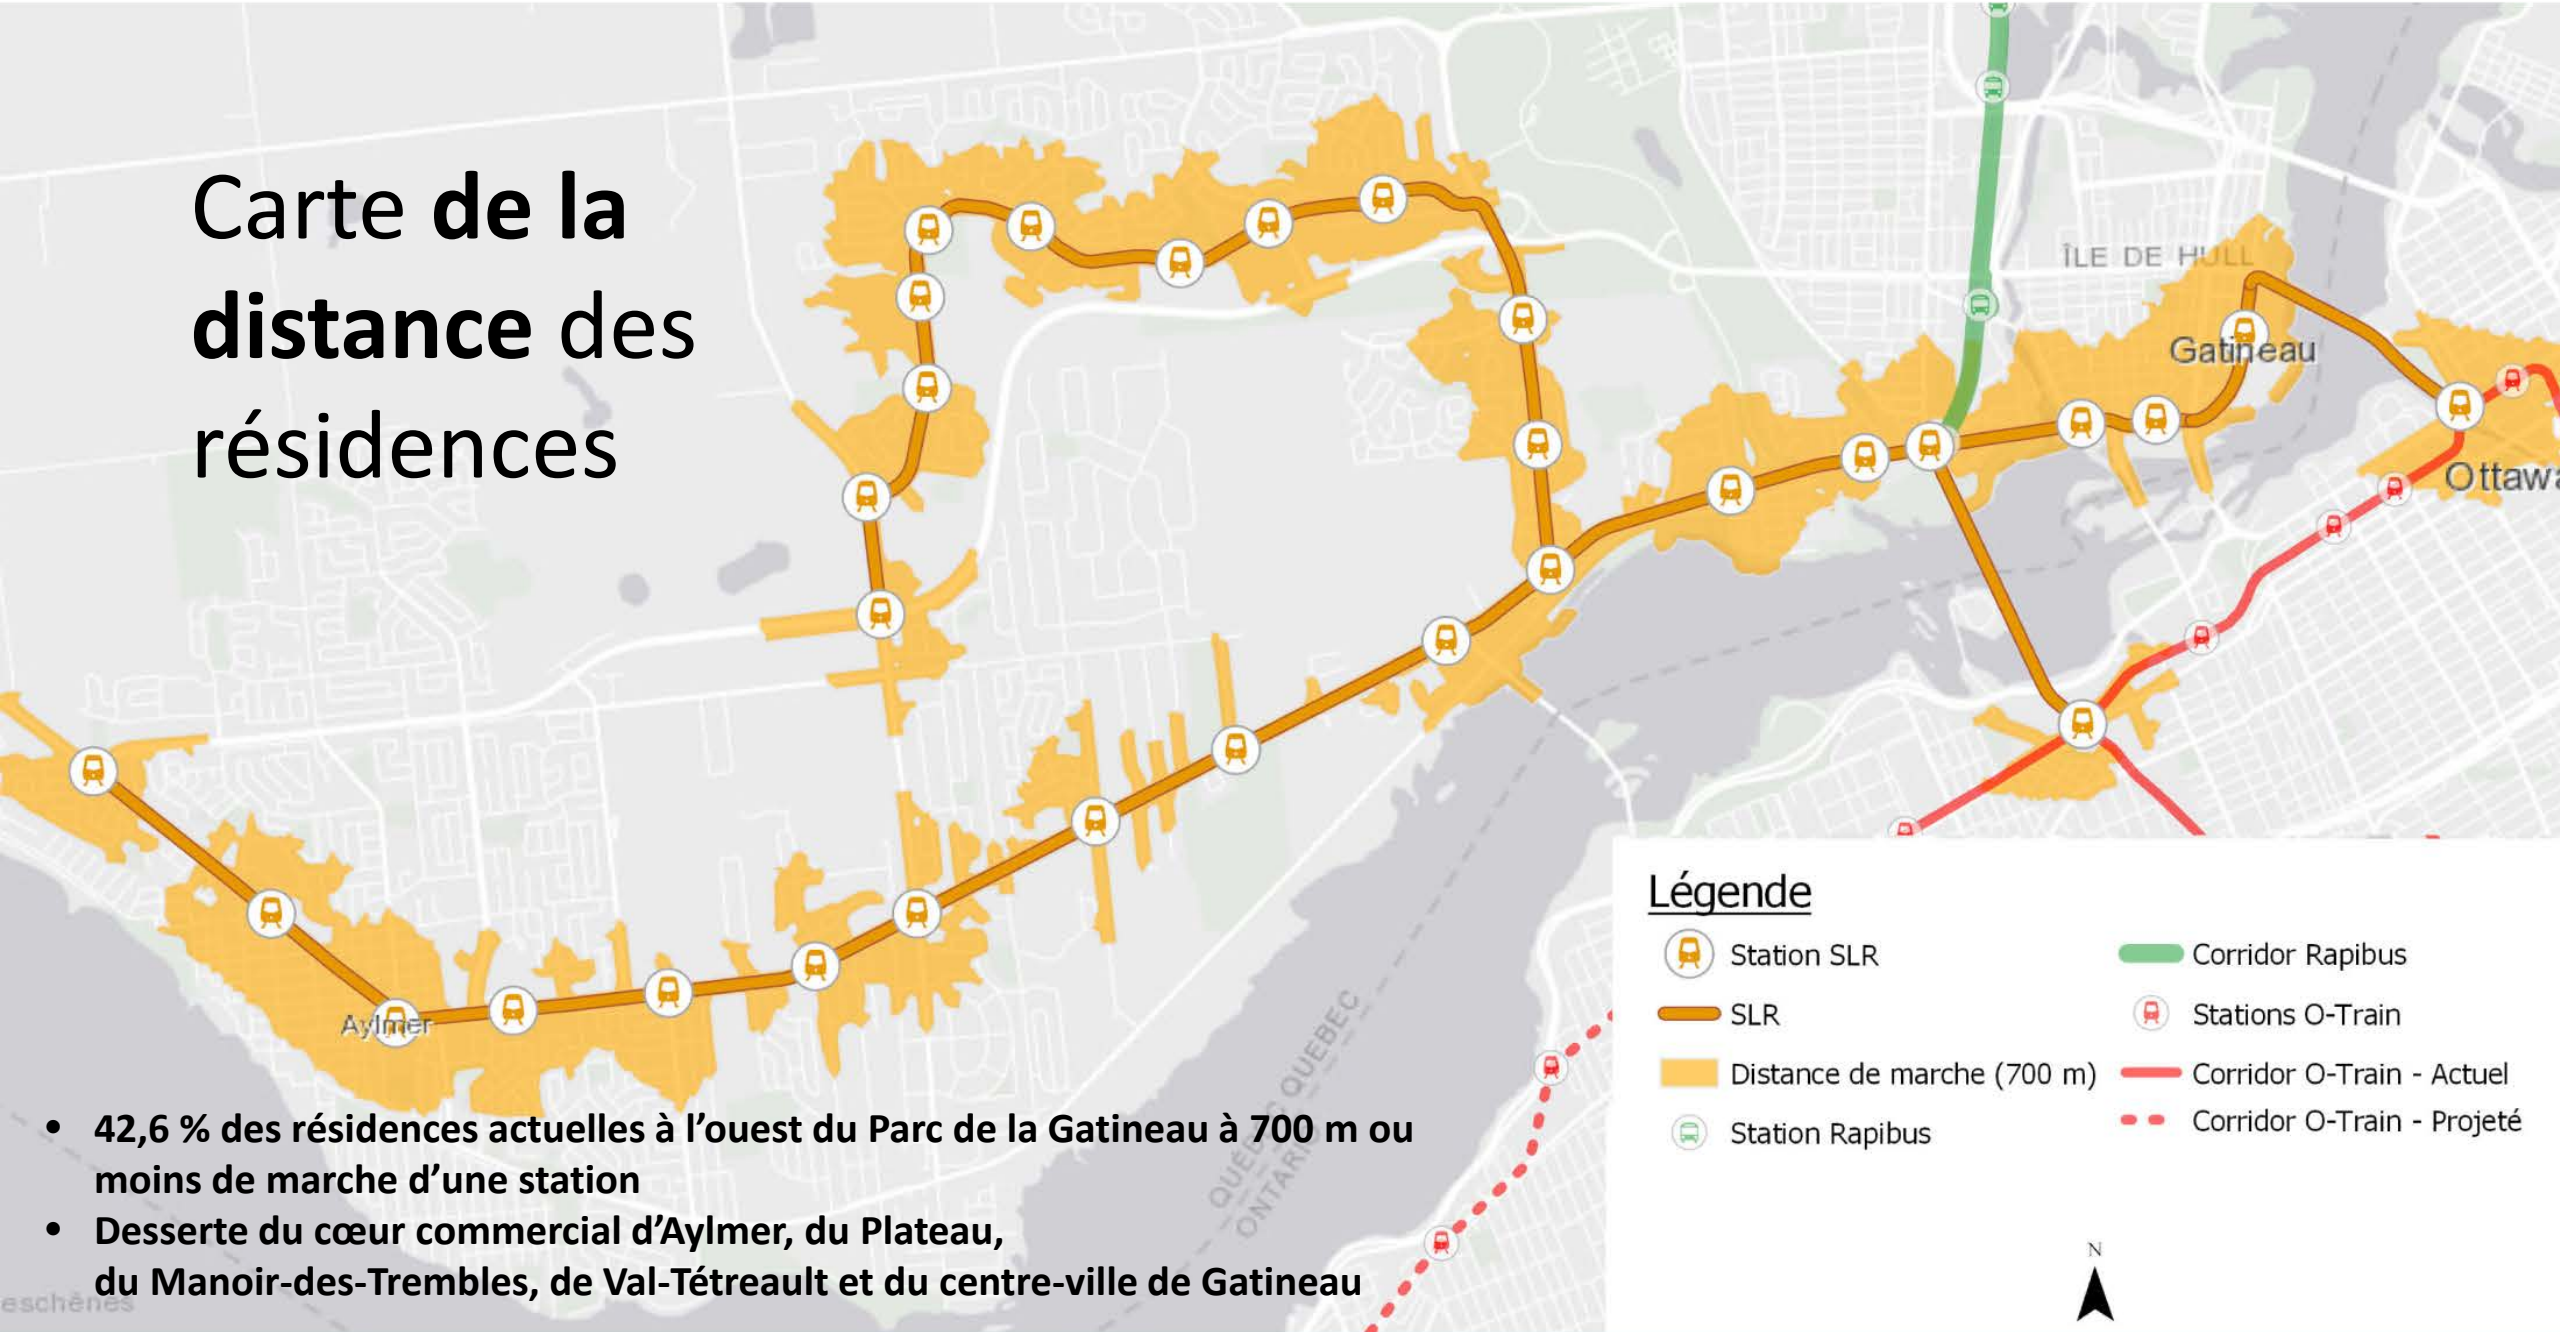

---

**PROJET DE  
SYSTÈME  
SUR RAILS  
DANS  
L'OUËST DE  
GATINEAU**  
JUIN 2018

# Carte de la distance des résidences

- 42,6 % des résidences actuelles à l'ouest du Parc de la Gatineau à 700 m ou moins de marche d'une station
- Desserte du cœur commercial d'Aylmer, du Plateau, du Manoir-des-Trembles, de Val-Tétréault et du centre-ville de Gatineau

## Légende

- Station SLR
- SLR
- Distance de marche (700 m)
- Station Rapibus
- Corridor Rapibus
- Stations O-Train
- Corridor O-Train - Actuel
- Corridor O-Train - Projeté