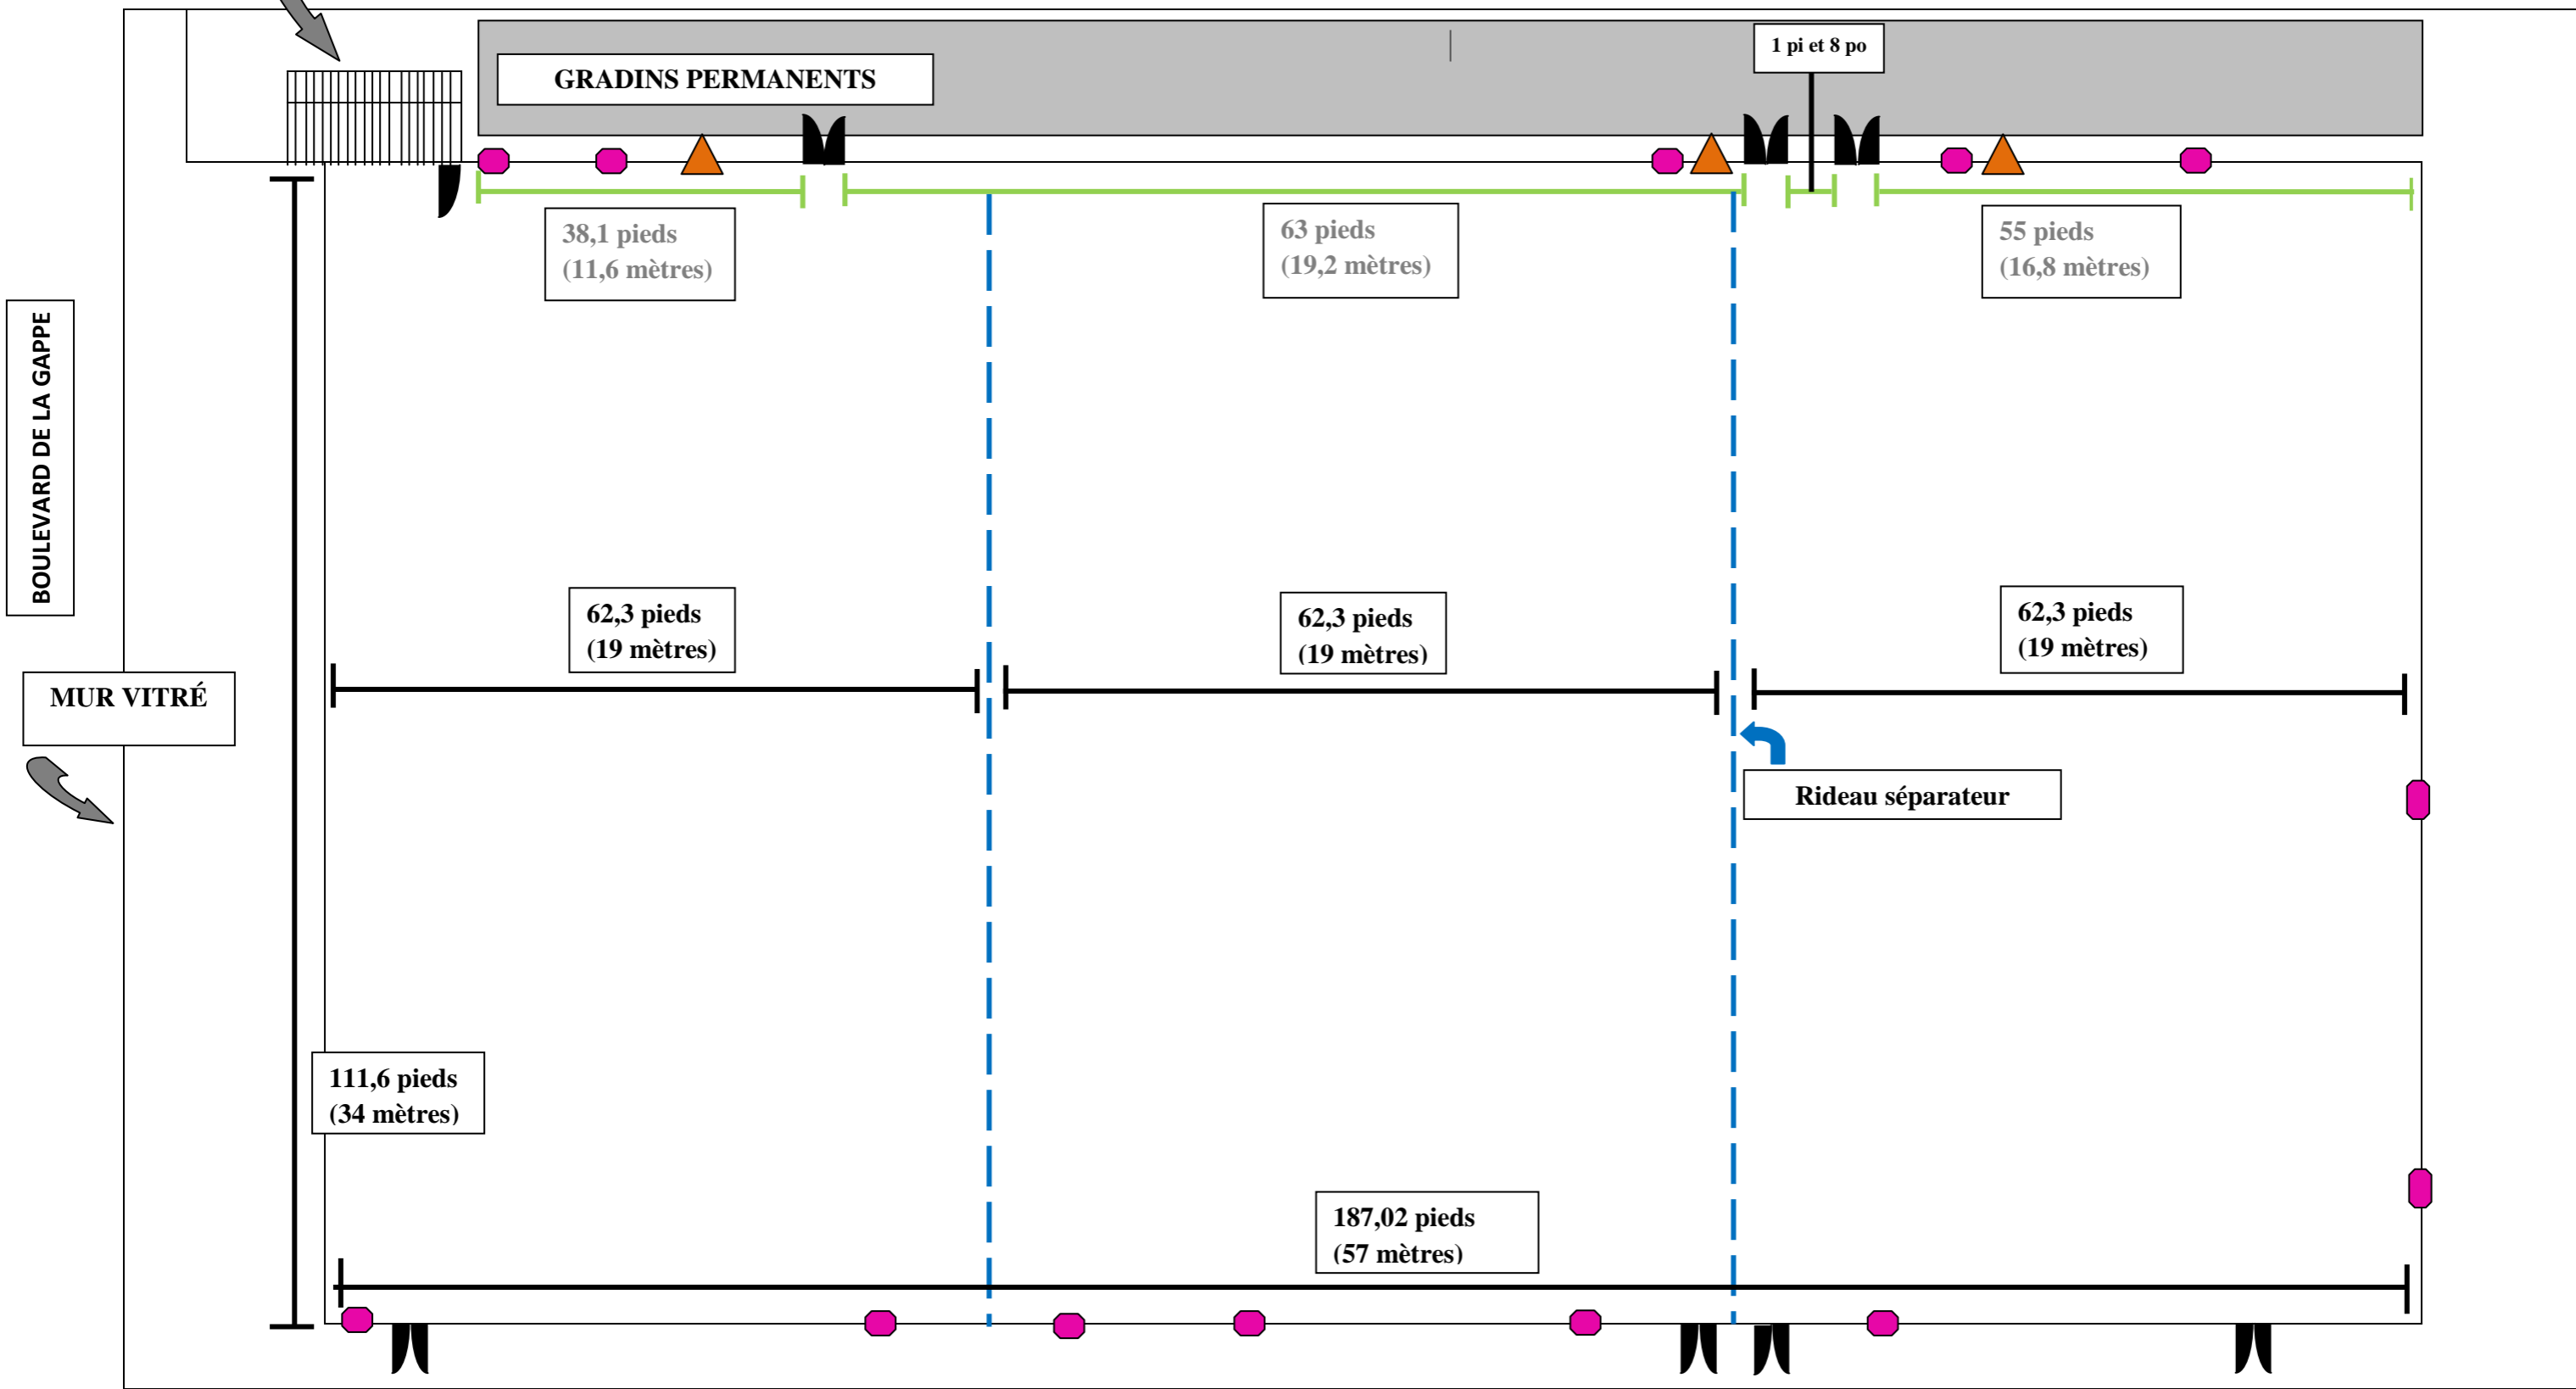

ESCALIERS de SECOURS

HAUTEUR : 31,17 pieds (9,5 mètres)

CAPACITÉ TOTALE : 1 986 personnes

PLAN DU GYMNASÉ

● = PRISE ÉLECTRIQUE ▲ = PRISE INTERNET — = DISTANCE ENTRE LES PORTES