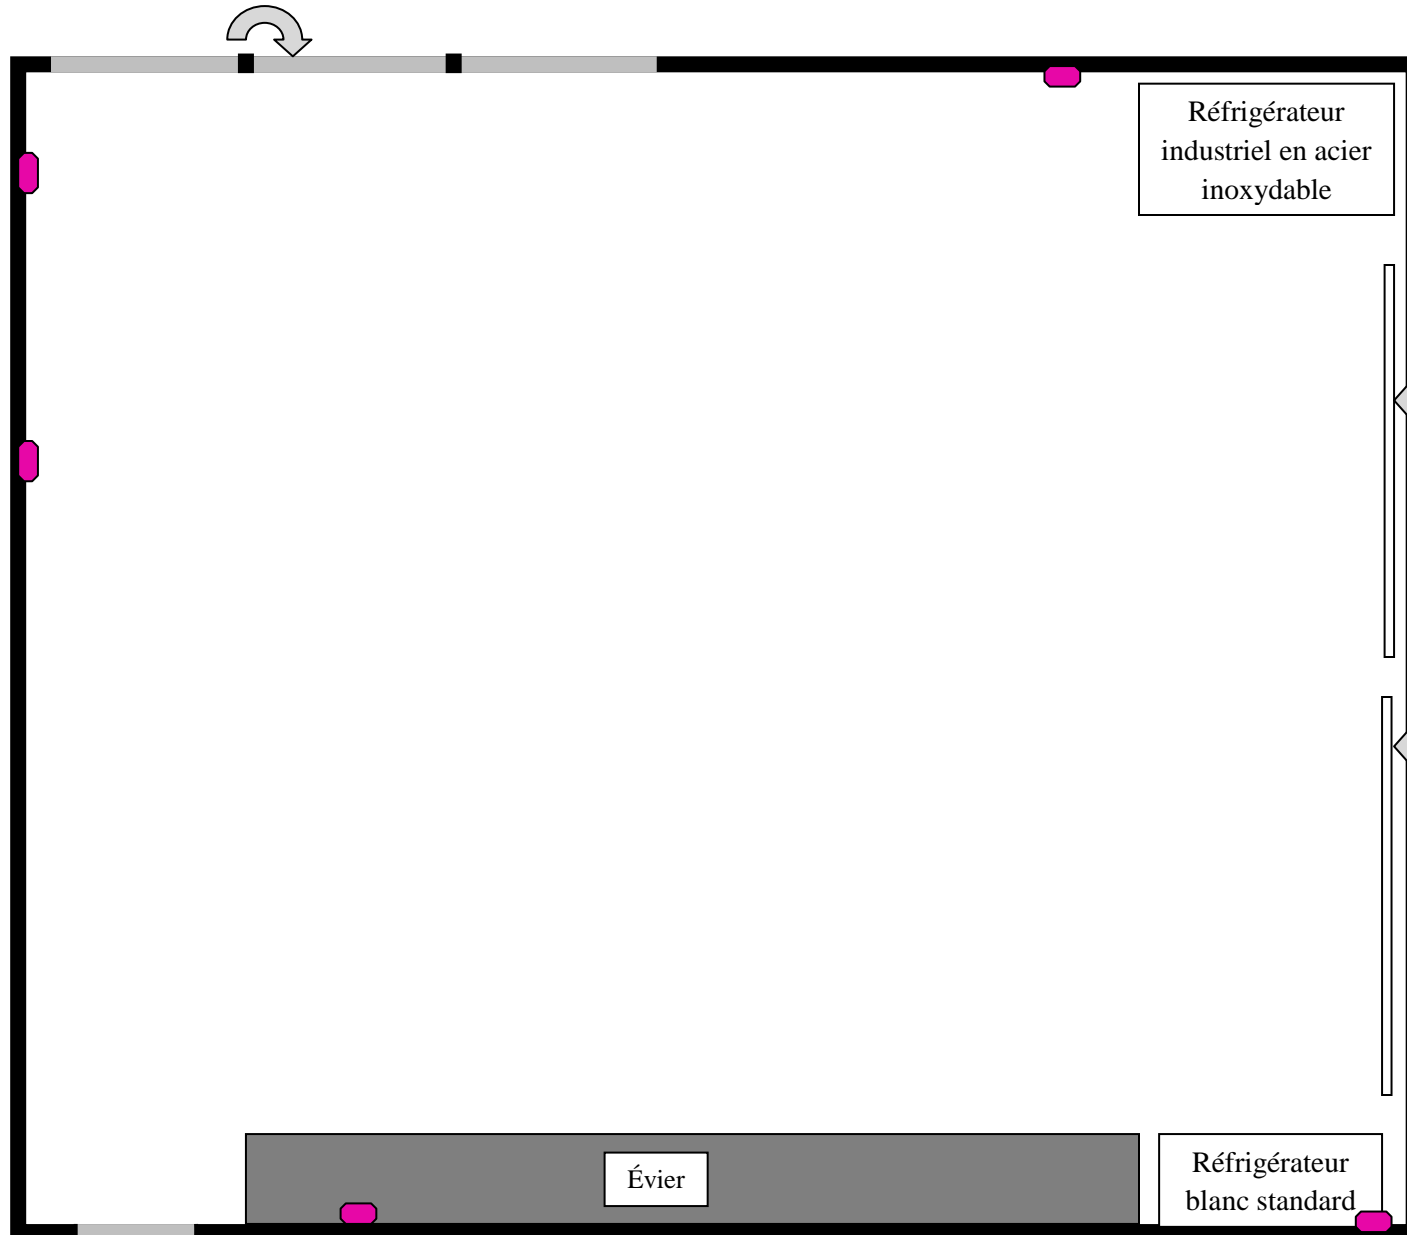

Salle 161 - 24' X 27'

3 fenêtres avec toiles ajustables

Toile pour projecteur

Tableau blanc

ÉQUIPEMENTS

- Espaces de rangement
- Évier
- Réfrigérateur industriel
- Réfrigérateur standard
- Toile pour projecteur
- Tableau blanc

 = Prise électrique