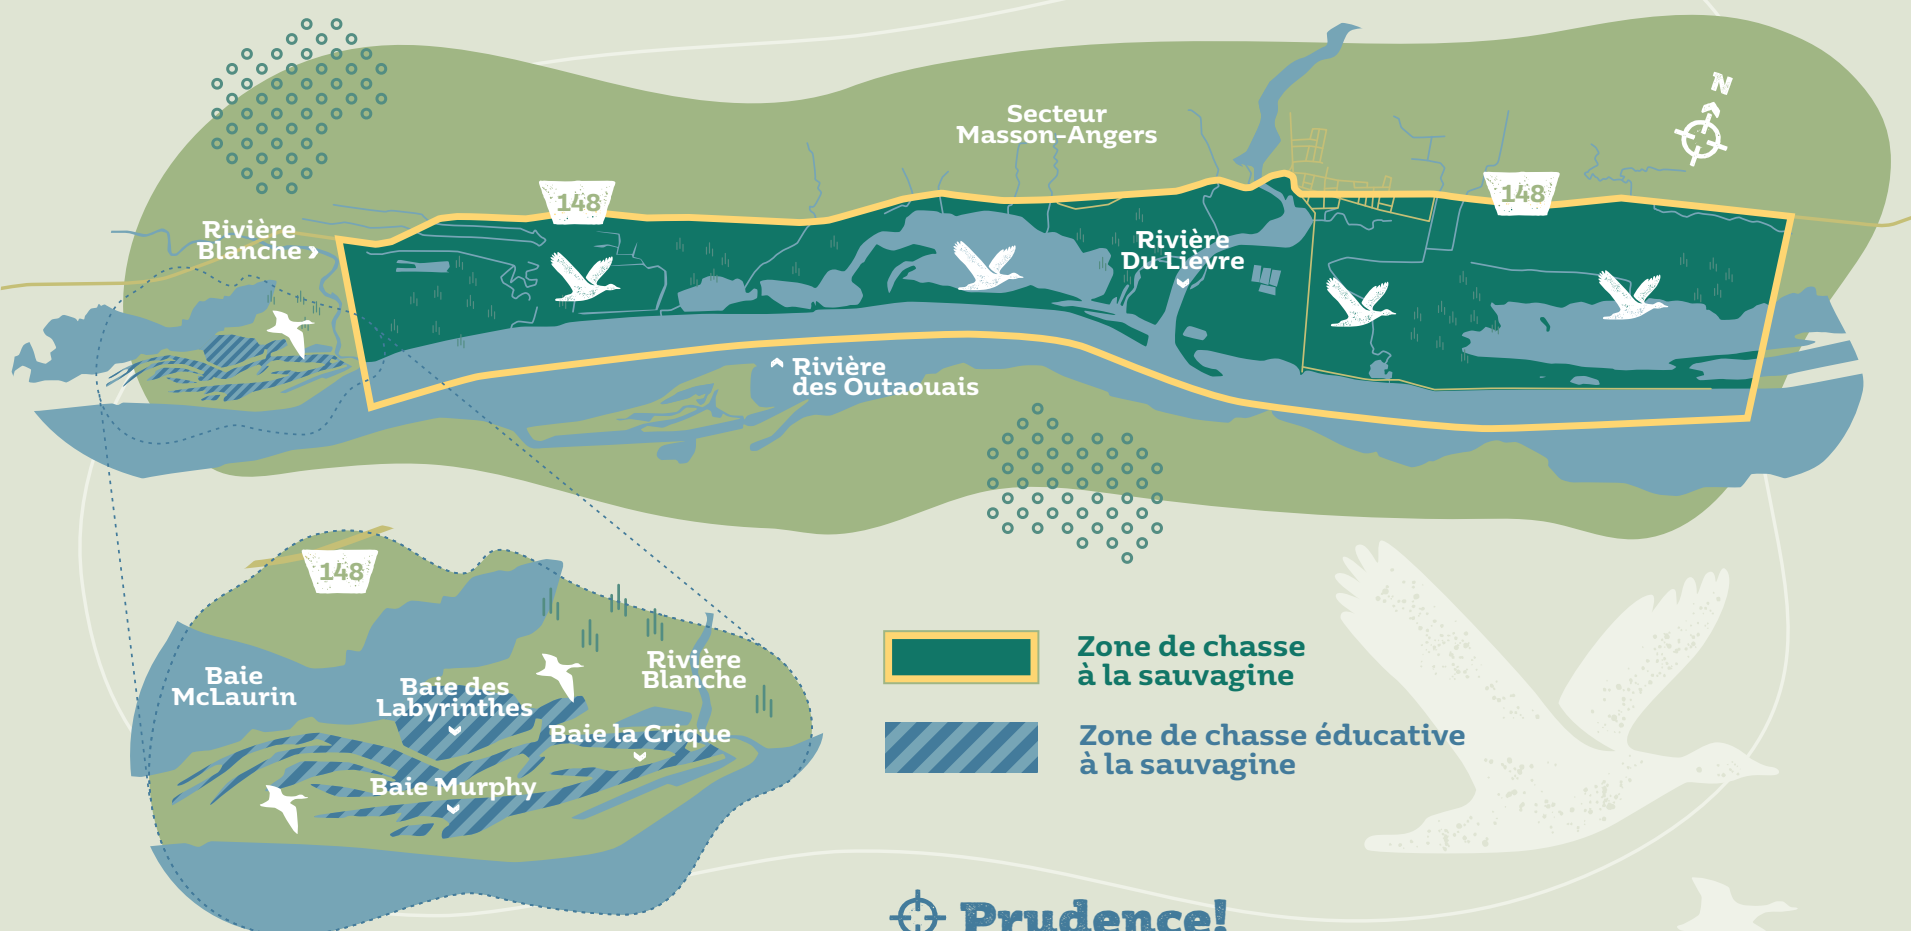

Un chasseur sachant chasser doit savoir où CHASSER

Vous êtes adepte de la chasse à la sauvagine?

Voici les zones de Gatineau où vous êtes autorisés à pratiquer ce sport en utilisant ou en déchargeant une arbalète, un arc à flèche ou une arme à feu.

À l'est de la rivière Blanche et au sud de la route 148.

Dans les baies des Labyrinthes, Murphy et la Crique.

Prudence!

Nul ne peut décharger son arme à moins de **100 mètres** d'un chemin public ou de tout bâtiment.

Avis important

Les renseignements présentés dans le présent document sont extraits du Règlement numéro 42-2003 concernant le maintien de la paix publique et du bon ordre sur le territoire de la Ville de Gatineau et du Règlement sur les oiseaux migrateurs (C.R.C., ch. 1035). Ils sont publiés à titre indicatif et ne remplacent pas les dispositions contenues dans la réglementation officielle.